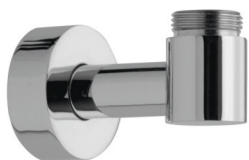

WELLNESS

1655/cil

Supporto doccia cilindrico per rubinetto doccia incasso

Support for column shower

Support pour douche à colonne

Halter für Kolonnendusche

Supporte para columna de ducha

Цилиндрический держатель душевой стойки

Articolo	Note	CROMO	BO - NO	NKO	BROP - GF - CRN	O - OSP
1655/cil		√	√	√	√	√

CROMO: Cromo / Chrome-Plated - **BO:** Bianco Opaco / Matt White - **NO:** Nero Opaco / Matt Black - **NKO:** Nikel Opaco / Matt Nikel - **BROP:** Brondo opaco / Matt Bronze - **GF:** Grafite / Graphite - **CRN:** Cromo nero / Chrome Black - **O:** Oro / Gold - **OSP:** Oro SPazzolato / Brushed Gold