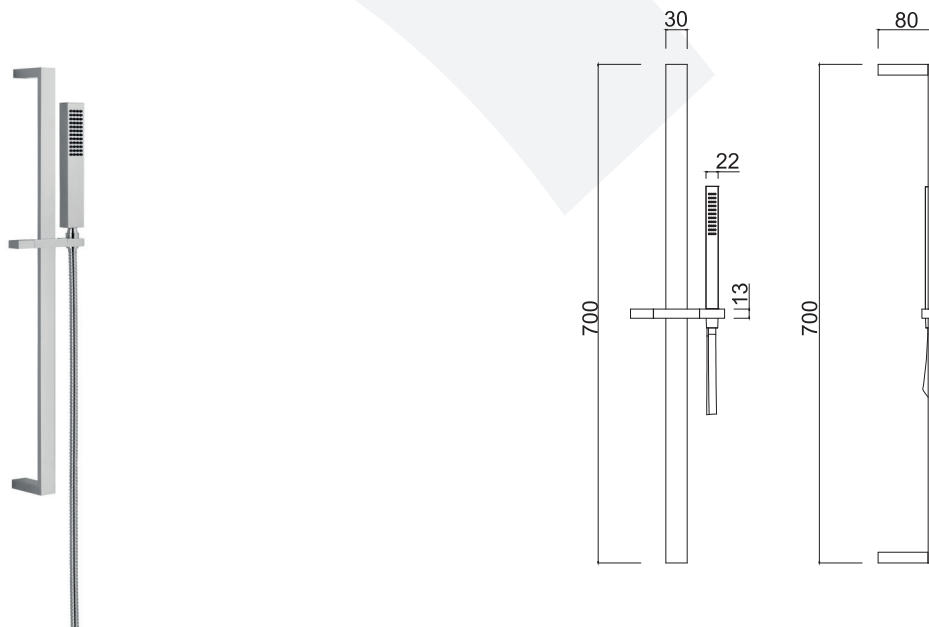

WELLNESS

1665

Saliscendi ottone con doccia abs.

Brass sliding rail with ABS shower.

Rail coulissant en laiton avec douche en ABS.

Messing-Gleitschiene mit ABS-Brause.

Barra corredera de latón con ducha de ABS.

Messing-Gleitschiene mit ABS-Brause.

Articolo	Note	CROMO				
1665		✓				

CROMO: Cromo / Chrome-Plated - **BO:** Bianco Opaco / Matt White - **NO:** Nero Opaco / Matt Black - **NKO:** Nikel Opaco / Matt Nikel - **BROP:** Brondo opaco / Matt Bronze - **GF:** Grafite / Graphite - **CRN:** Cromo nero / Chrome Black - **O:** Oro / Gold - **OSP:** Oro SPazzolato / Brushed Gold