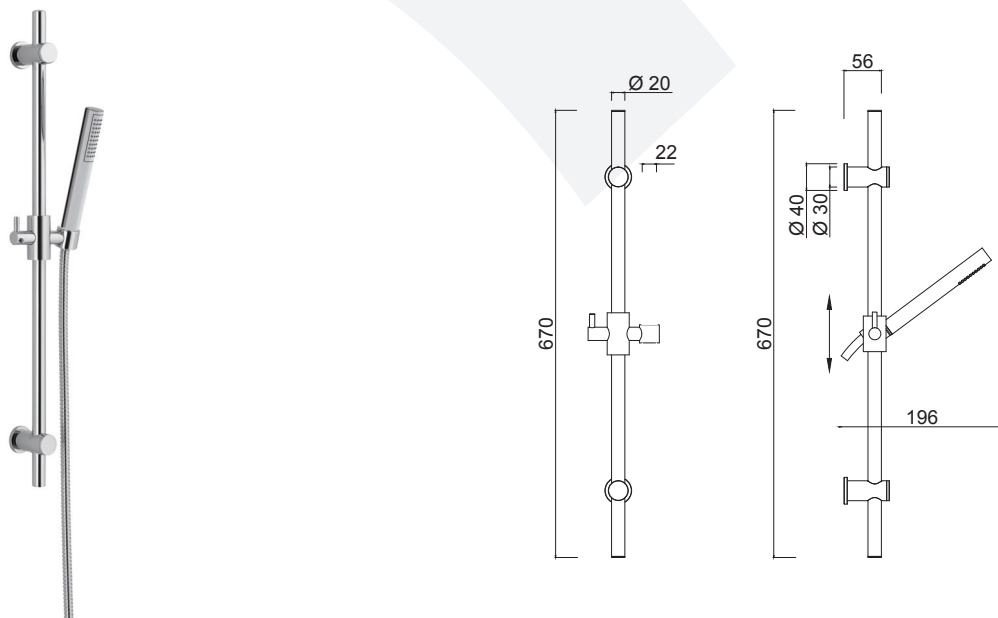

WELLNESS

1669

Saliscendi ottone con doccia abs.

Brass sliding rail with ABS shower.

Rail coulissant en laiton avec douche en ABS.

Messing-Gleitschiene mit ABS-Brause.

Barra corredera de latón con ducha de ABS.

Messing-Gleitschiene mit ABS-Brause.

Articolo	Note	CROMO	BO - NO	NKO	GF	O - OSP
1669		✓	✓	✓	✓	✓

CROMO: Cromo / Chrome-Plated - **BO:** Bianco Opaco / Matt White - **NO:** Nero Opaco / Matt Black - **NKO:** Nikel Opaco / Matt Nikel - **BROP:** Brondo opaco / Matt Bronze - **GF:** Grafite / Graphite - **CRN:** Cromo nero / Chrome Black - **O:** Oro / Gold - **OSP:** Oro SPazzolato / Brushed Gold