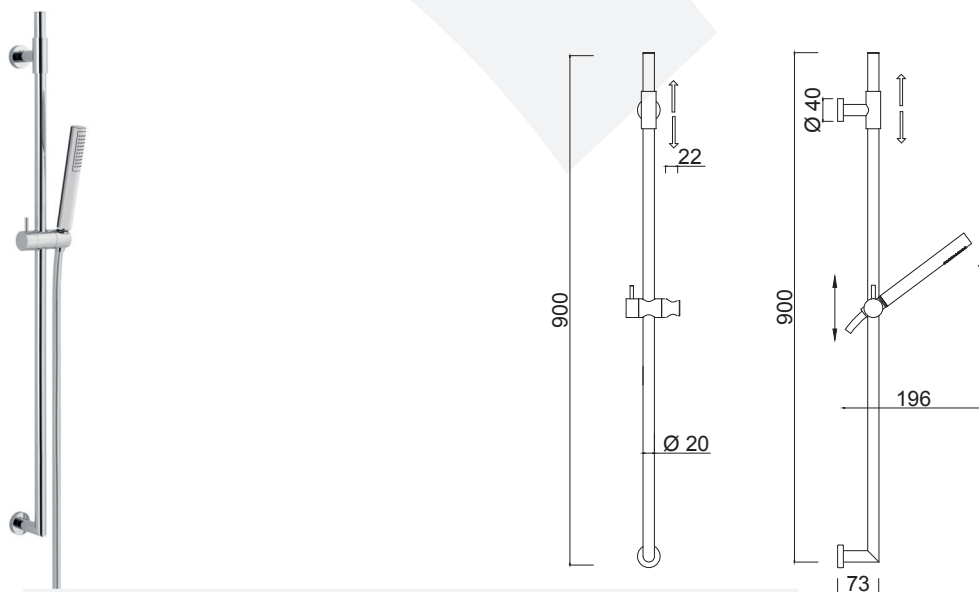

# WELLNESS

1671

**Saliscendi con doccia abs, allungabile.**

*Extendable sliding rail, with ABS shower.*

*Barre coulissant extensible, avec douche en ABS.*

*Ausziehbare Gleitschiene, mit ABS-Dusche.*

*Barra corredera extensible, con ducha en ABS.*

*Выдвижная направляющая с душем из АБС-пластика.*

| Articolo | Note | CROMO | BO - NO | NKO | BROP - GF - CRN | O - OSP |
|----------|------|-------|---------|-----|-----------------|---------|
| 1671     |      | ✓     | ✓       | ✓   | ✓               | ✓       |