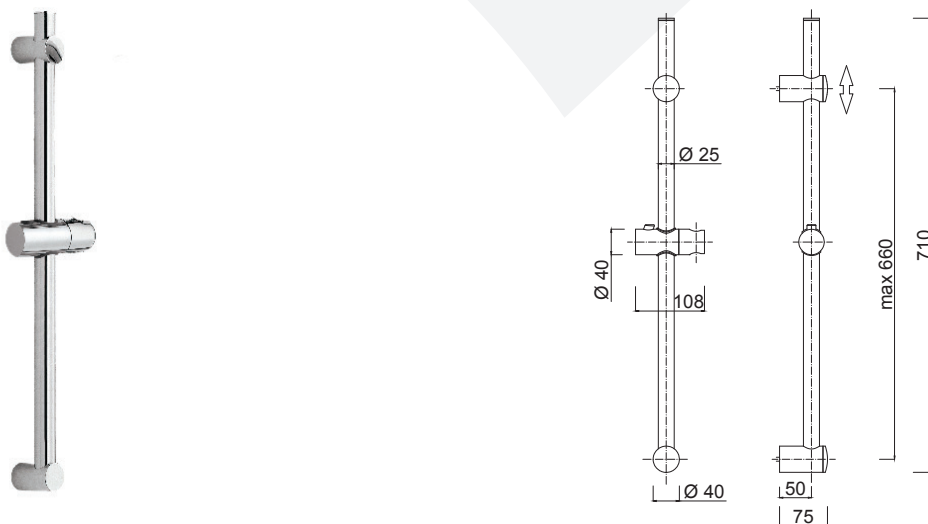

WELLNESS

1673

Asta saliscendi regolabile
Adjustable sliding rail.
Barre de douche extensible.
Verstellbare Brausestange.
Barra deslizante extensible.
регулируемая душевая штанга

Articolo	Note	CROMO				
1673		✓				

CROMO: Cromo / Chrome-Plated - **BO:** Bianco Opaco / Matt White - **NO:** Nero Opaco / Matt Black - **NKO:** Nikel Opaco / Matt Nikel - **BROP:** Brondo opaco / Matt Bronze - **GF:** Grafite / Graphite - **CRN:** Cromo nero / Chrome Black - **O:** Oro / Gold - **OSP:** Oro SPazzolato / Brushed Gold