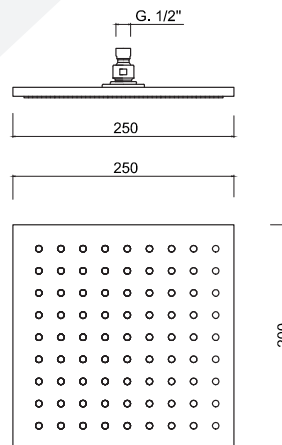

# WELLNESS

1701-25

**Soffione doccia ottone, 250x250**

Brass shower head, 250x250

Pomme de douche en laiton, 250x250

Duschkopf aus Messing, 250x250

Rociador de ducha de latón, 250x250

Душевая лейка из латуни, 250x250

Articolo	Note	CROMO	BO - NO	NKO	BROP - GF - CRN	O - OSP
1701-25	25cm	✓	✓	✓	✓	✓
1701-30	30 cm	✓	✓	✓	✓	✓

**CROMO:** Cromo / Chrome-Plated - **BO:** Bianco Opaco / Matt White - **NO:** Nero Opaco / Matt Black - **NKO:** Nikel Opaco / Matt Nikel - **BROP:** Brondo opaco / Matt Bronze - **GF:** Grafite / Graphite - **CRN:** Cromo nero / Chrome Black - **O:** Oro / Gold - **OSP:** Oro SPazzolato / Brushed Gold