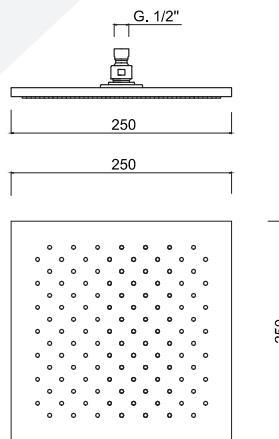

WELLNESS

1705-25XQ

Inox
Inox

Sistema anticalcare
Anti-scale system

Valvola di sicurezza
Safety valve

Soffione doccia inox, 250x250.

Stainless steel shower head, 250x250.

Pommeau de douche en acier inoxydable, 250x250.

Duschkopf aus Edelstahl, 250x250.

Rociador de ducha de acero inoxidable, 250x250.

Душевая головка из нержавеющей стали, 250x250.

Articolo	Note	CROMO	BO - NO	NKO		
1705-25XQ	25cm	✓	✓	✓	✓	✓
1705-30XQ	30 cm	✓	✓	✓	✓	✓