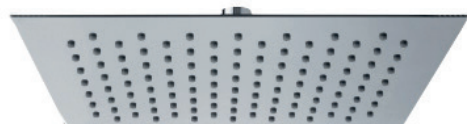

WELLNESS

1705-25XQ

Inox
Inox

Sistema anticalcare
Anti-scale system

Valvola di sicurezza
Safety valve

Soffione doccia inox, 250x250.

Stainless steel shower head, 250x250.

Pommeau de douche en acier inoxydable, 250x250.

Duschkopf aus Edelstahl, 250x250.

Rociador de ducha de acero inoxidable, 250x250.

Душевая головка из нержавеющей стали, 250x250.

Articolo	Note	CROMO	BO - NO	NKO		
1705-25XQ	25cm	✓	✓	✓	✓	✓
1705-30XQ	30 cm	✓	✓	✓	✓	✓

CROMO: Cromo / Chrome-Plated - **BO:** Bianco Opaco / Matt White - **NO:** Nero Opaco / Matt Black - **NKO:** Nikel Opaco / Matt Nikel - **BROP:** Brondo opaco / Matt Bronze - **GF:** Grafite / Graphite - **CRN:** Cromo nero / Chrome Black - **O:** Oro / Gold - **OSP:** Oro SPazzolato / Brushed Gold