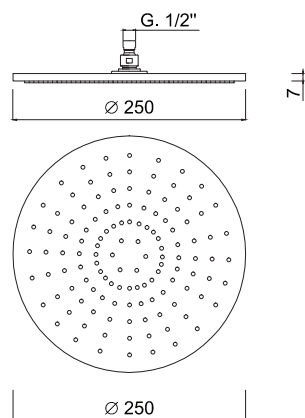

WELLNESS

1707-25

Sistema anticalcare
Anti-scale system

Soffione doccia ottone, Ø 250.

Brass shower head, Ø 250.

Pomme de douche en laiton, Ø 250.

Duschkopf aus Messing, Ø 250.

Rociador de ducha de latón, Ø 250.

Душевая лейка из латуни, Ø 250.

Articolo	Note	CROMO	BO - NO	NKO	BROP - GF - CRN	O - OSP
1707-25	25cm	✓	✓	✓	✓	✓
1707-30	30 cm	✓	✓	✓	✓	✓

CROMO: Cromo / Chrome-Plated - **BO:** Bianco Opaco / Matt White - **NO:** Nero Opaco / Matt Black - **NKO:** Nikel Opaco / Matt Nikel - **BROP:** Brondo opaco / Matt Bronze - **GF:** Grafite / Graphite - **CRN:** Cromo nero / Chrome Black - **O:** Oro / Gold - **OSP:** Oro SPazzolato / Brushed Gold