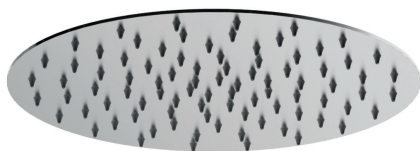

OPEN

1712-25AS

Soffione doccia inox 316L, Ø 250.

316L stainless steel shower head, Ø 250.

Pommeau de douche en inox 316L, Ø 250.

Duschkopf aus Edelstahl 316L, Ø 250.

Rociador de ducha de acero inoxidable 316L, Ø 250.

Душевая головка из нержавеющей стали 316L, Ø 250.

Articolo	Note	AS			
1712-25AS		√			

AS: Acciaio spazzolato / Brusched steel

Rubinetteria Giulini Giovanni srl

Via Salvo D'Acquisto, 22 - 28076 Pogno (No) Italy