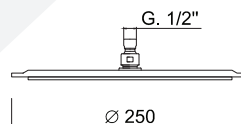

OPEN

1712-25AS

Soffione doccia inox 316L, Ø 250.

316L stainless steel shower head, Ø 250.

Pommeau de douche en inox 316L, Ø 250.

Duschkopf aus Edelstahl 316L, Ø 250.

Rociador de ducha de acero inoxidable 316L, Ø 250.

Душевая головка из нержавеющей стали 316L, Ø 250.

Articolo	Note	AS			
1712-25AS		√			

AS: Acciaio spazzolato / Brusched steel

Rubinetteria Giulini Giovanni srl

Via Salvo D'Acquisto, 22 - 28076 Pogno (No) Italy