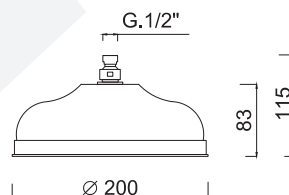

WELLNESS

1714-20

Soffione doccia Ø 200. Ottone

Brass shower head, Ø 200.

Pomme de douche en laiton, Ø 200.

Duschkopf aus Messing, Ø 200.

Rociador de ducha de latón, Ø 200.

Душевая лейка из латуни, Ø 200.

Articolo	Note	CROMO	NO	BR-AR	O	
1714-20	20cm	✓	✓	✓	✓	
1714-30	30 cm	✓	✓	✓	✓	

CROMO: Cromo / Chrome-Plated - **BO:** Bianco Opaco / Matt White - **NO:** Nero Opaco / Matt Black - **NKO:** Nikel Opaco / Matt Nikel - **BR-AR:** Brondo opaco / Matt Bronze - **GF:** Grafite / Graphite - **CRN:** Cromo nero / Chrome Black - **O:** Oro / Gold - **OSP:** Oro SPazzolato / Brushed Gold