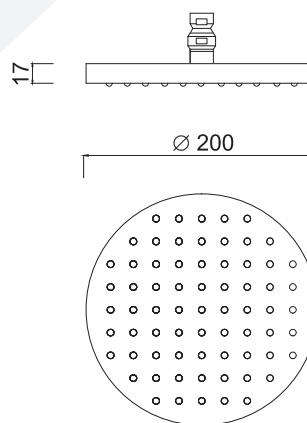

WELLNESS

1718

Soffione doccia Abs, Ø 200.

Abs shower head, Ø 200.

Pommeau de douche en ABS, Ø 200.

Abs-Duschkopf, Ø 200.

Rociador de ducha en abs, Ø 200.

Душевая головка ABS, Ø 200.

Articolo	Note	CROMO				
1718		✓				

CROMO: Cromo / Chrome-Plated - **BO:** Bianco Opaco / Matt White - **NO:** Nero Opaco / Matt Black - **NKO:** Nikel Opaco / Matt Nikel - **BROP:** Brondo opaco / Matt Bronze - **GF:** Grafite / Graphite - **CRN:** Cromo nero / Chrome Black - **O:** Oro / Gold - **OSP:** Oro SPazzolato / Brushed Gold