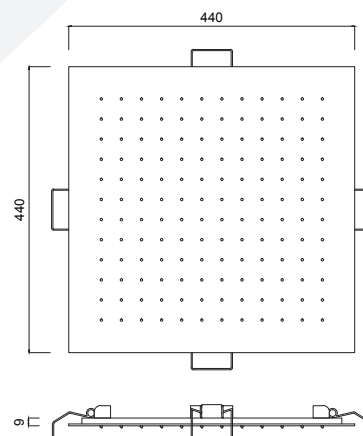

## Soffione incasso inox a molle pioggia, 440x440

*Built-in stainless steel shower head, spring fixing, rain function, 440x440.*

*Pommeau de douche encastrable en inox, fixation par ressort, fonction pluie, 440x440.*