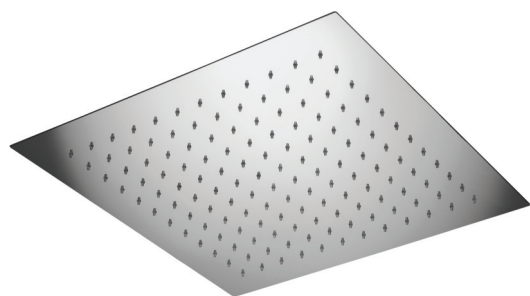

# WELLNESS

1727

## Soffione incasso inox a molle pioggia, 440x440

*Built-in stainless steel shower head, spring fixing, rain function, 440x440.*

*Pommeau de douche encastrable en inox, fixation par ressort, fonction pluie, 440x440.*

*Einbau-Duschkopf aus Edelstahl, Federbefestigung, Regenfunktion, 440x440.*

*Rociador de ducha empotrado de acero inoxidable, fijación por resorte, función lluvia, 440x440.*

*Встраиваемая душевая лейка из нержавеющей стали, пружинное крепление, функция дождя, 440x440.*

Articolo	Note	CROMO	BO - NO	NKO	BROP - GF - CRN	O - OSP
1727		✓	✓	✓	✓	✓

**CROMO:** Cromo / Chrome-Plated - **BO:** Bianco Opaco / Matt White - **NO:** Nero Opaco / Matt Black - **NKO:** Nikel Opaco / Matt Nikel - **BROP:** Brondo opaco / Matt Bronze - **GF:** Grafite / Graphite - **CRN:** Cromo nero / Chrome Black - **O:** Oro / Gold - **OSP:** Oro SPazzolato / Brushed Gold