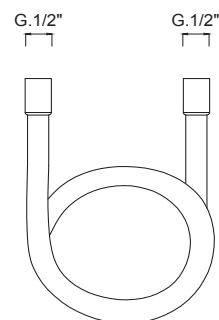

WELLNESS

1730

Flessibile girevole cm.150 in PVC.

PVC flexible, cm.150.

Flexible en PVC, cm.150.

PVC Brauseschlauch, cm.150.

Tubo flexible en PVC, cm.150.

Гибкий шланг, 150 см.

Articolo	Note	CROMO	BO - NO	NKO	BROP - GF - CRN	OSP
1730	150cm	✓	✓	✓	✓	✓
1730-12	120cm	✓	✓	✓	✓	✓

CROMO: Cromo / Chrome-Plated - **BO:** Bianco Opaco / Matt White - **NO:** Nero Opaco / Matt Black - **NKO:** Nikel Opaco / Matt Nikel - **BROP:** Brondo opaco / Matt Bronze - **GF:** Grafite / Graphite - **CRN:** Cromo nero / Chrome Black - **O:** Oro / Gold - **OSP:** Oro SPazzolato / Brushed Gold