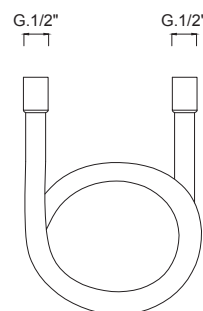

# SHUT OFF

1730-12

**Flessibile girevole cm.120 in PVC.**

*PVC flexible, cm.120.*

*Flexible en PVC, cm.120.*

*PVC Brauseschlauch, cm.120.*

*Tubo flexible en PVC, cm.120.*

*Гибкий шланг, 120 см.*

Articolo	Note	CROMO	BO - NO	NKO	BROP - GF	OSP
1730-12		✓	✓	✓	✓	✓

**CROMO:** Cromo / Chrome-Plated - **BO:** Bianco Opaco / Matt White - **NO:** Nero Opaco / Matt Black - **NKO:** Nikel Opaco / Matt Nikel - **BROP:** Brondo opaco / Matt Bronze - **GF:** Grafite / Graphite - **CRN:** Cromo nero / Chrome Black