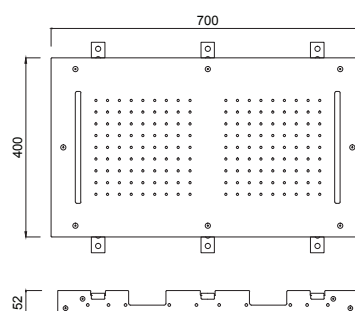

# WELLNESS

1732

Cromoterapia  
Chromotherapy

2 ingressi  
2 water inlets

Inox  
Inox

Sistema anticalcare  
Anti-scale system

Cornice  
Frame

Pioggia  
Rain

**Soffione inox incasso a cornice, 2 pioggia, cromoterapia comando a tastiera, 700x400.**

*Built-in stainless steel shower head with frame, 2 rain showers, chromotherapy with keyboard control, 700x400.*

*Pommeau de douche encastrable en inox avec cadre, 2 pommeaux de douche pluie, chromothérapie avec clavier de commande, 700x400.*

*Einbauduschkopf aus Edelstahl mit Rahmen, 2 Regenduschköpfe, Farbtherapie mit Steuertastatur, 700x400.*