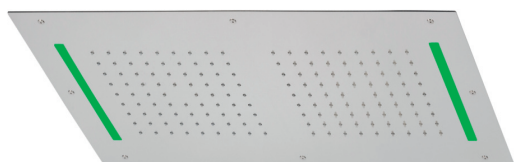

# WELLNESS

1732

Cromoterapia  
Chromotherapy

2 ingressi  
2 water inlets

Inox  
Inox

Sistema anticalcare  
Anti-scale system

Cornice  
Frame

Pioggia  
Rain

**Soffione inox incasso a cornice, 2 pioggia, cromoterapia comando a tastiera, 700x400.**

*Built-in stainless steel shower head with frame, 2 rain showers, chromotherapy with keyboard control, 700x400.*

*Pommeau de douche encastrable en inox avec cadre, 2 pommeaux de douche pluie, chromothérapie avec clavier de commande, 700x400.*

*Einbauduschkopf aus Edelstahl mit Rahmen, 2 Regenduschköpfe, Farbtherapie mit Steuertastatur, 700x400.*

*Rociador de ducha encastrable de acero inoxidable con marco, 2 rociadores de lluvia, cromoterapia con teclado de control, 700x400.*

*Встроенная душевая лейка из нержавеющей стали с рамкой, 2 тропических лейки, хромотерапия с клавиатурой управления, 700x400.*