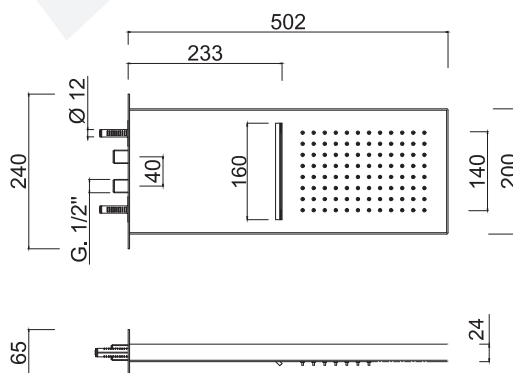

WELLNESS

1733-20

2 Ingressi
2 water inlets

Inox
Inox

Sistema anticalcare
Anti-scale system

Pioggia
Rain

Cascata
Waterfall

Soffione inox a parete pioggia/cascata.

Wall-mounted stainless steel shower head, rain/waterfall functions.

Pommeau de douche mural en inox, fonctions pluie/cascade.

Wandmontierter Duschkopf aus Edelstahl, Regen-/Wasserfallfunktion.

Rociador de ducha de pared de acero inoxidable, funciones de lluvia/cascada.