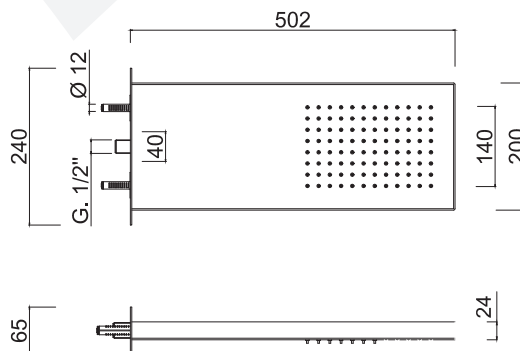

WELLNESS

1734-20

Soffione inox a parete pioggia.

Wall-mounted stainless steel shower head, rain function.

Pommeau de douche mural en inox, fonction pluie.

Wandbrause aus Edelstahl, Regenfunktion.

Rociador de ducha de pared de acero inoxidable, función lluvia.

Настенный душ из нержавеющей стали, функция дождя.

Articolo	Note	CROMO	BO - NO	NKO	BROP - GF - CRN	O - OSP
1734-20		✓	✓	✓	✓	✓

CROMO: Cromo / Chrome-Plated - **BO:** Bianco Opaco / Matt White - **NO:** Nero Opaco / Matt Black - **NKO:** Nikel Opaco / Matt Nikel - **BROP:** Brondo opaco / Matt Bronze - **GF:** Grafite / Graphite - **CRN:** Cromo nero / Chrome Black - **O:** Oro / Gold - **OSP:** Oro SPazzolato / Brushed Gold