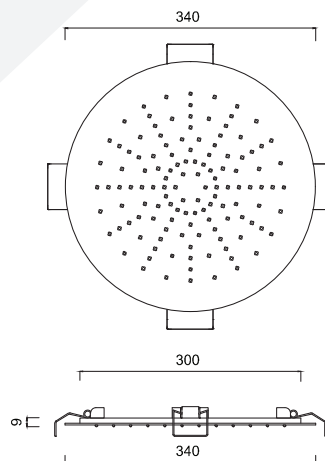

# WELLNESS

1738

**Soffione incasso inox a molle pioggia, Ø 340.**

*Built-in stainless steel shower head, spring fixing, rain function, Ø 340.*

*Pommeau de douche encastrable en inox, fixation par ressort, fonction pluie, Ø 340.*

*Einbau-Duschkopf aus Edelstahl, Federbefestigung, Regenfunktion, Ø 340.*

*Rociador de ducha empotrado de acero inoxidable, fijación por resorte, función lluvia, Ø 340.*

*Встраиваемая душевая лейка из нержавеющей стали, пружинное крепление, функция дождя, Ø 340.*