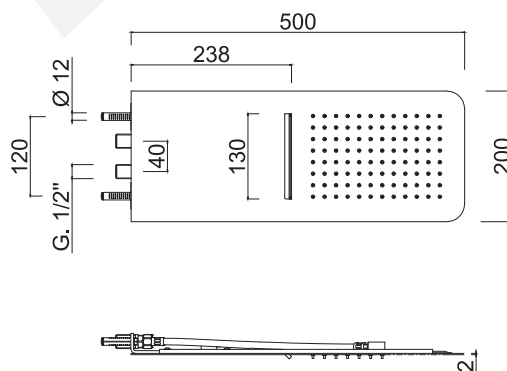

# WELLNESS

1739

2 ingressi  
2 water inlets

Inox  
Inox

Sistema anticalcare  
Anti-scale system

Pioggia  
Rain

Cascata  
Waterfall

## Soffione inox a parete pioggia/cascata.

Wall-mounted stainless steel shower head, rain/waterfall functions.

Pommeau de douche mural en inox, fonctions pluie/cascade.

Wandmontierter Duschkopf aus Edelstahl, Regen-/Wasserfallfunktion.

Rociador de ducha de pared de acero inoxidable, funciones de lluvia/cascada.

Настенный душ из нержавеющей стали, с функцией дождя/водопада.

Articolo	Note	CROMO	BO - NO	NKO		
1739		✓	✓	✓		

**CROMO:** Cromo / Chrome-Plated - **BO:** Bianco Opaco / Matt White - **NO:** Nero Opaco / Matt Black - **NKO:** Nikel Opaco / Matt Nikel - **BROP:** Brondo opaco / Matt Bronze - **GF:** Grafite / Graphite - **CRN:** Cromo nero / Chrome Black - **O:** Oro / Gold - **OSP:** Oro SPazzolato / Brushed Gold