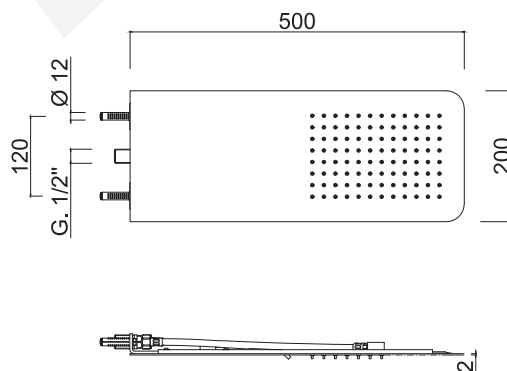

WELLNESS

1740

Inox
Inox

Sistema anticalcare
Anti-scale system

Pioggia
Rain

Soffione inox a parete pioggia.

Wall-mounted stainless steel shower head, rain function.

Pommeau de douche mural en inox, fonction pluie.

Wandbrause aus Edelstahl, Regenfunktion.

Rociador de ducha de pared de acero inoxidable, función lluvia.

Настенный душ из нержавеющей стали, функция дождя.

Articolo	Note	CROMO	BO - NO	NKO		
1740		✓	✓	✓		