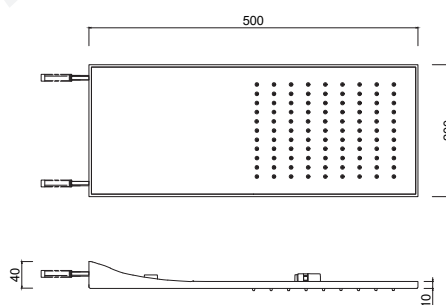

WELLNESS

1742/1

Soffione inox a parete pioggia, 500x200.

Wall-mounted stainless steel shower head, rain function, 500x200.

Pommeau de douche mural en inox, fonction pluie, 500x200.

Wandbrause aus Edelstahl, Regenfunktion, 500x200.

Rociador de ducha de pared de acero inoxidable, función lluvia, 500x200.

Настенный душ из нержавеющей стали, функция дождя, 500x200.

Articolo	Note	CROMO	BO - NO	NKO	BROP - GF - CRN	O - OSP
1742/1		✓	✓	✓	✓	✓