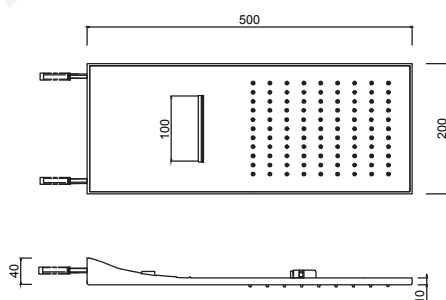

## Soffione inox a parete pioggia/cascata, 500x200.

Wall-mounted stainless steel shower head, rain/waterfall functions, 500x200.

Pommeau de douche mural en inox, fonctions pluie/cascade, 500x200.

Wandmontierter Duschkopf aus Edelstahl, Regen-/Wasserfallfunktion, 500x200.

Rociador de ducha de pared de acero inoxidable, funciones de lluvia/cascada, 500x200.

Настенный душ из нержавеющей стали, с функцией дождя/водопада, 500x200.

Articolo	Note	CROMO	BO - NO	NKO	BROP - GF - CRN	O - OSP
1742		✓	✓	✓	✓	✓