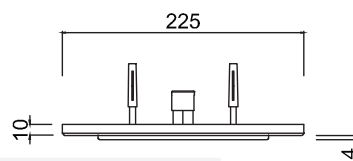

WELLNESS

1744

Inox
Inox

Cascata
Waterfall

Bocca inox a cascata da parete o soffitto, Ø 225
Wall or ceiling stainless steel waterfall spout, Ø 225
Bec cascade inox mural ou plafonnier, Ø 225
Wand- oder Decken-Wasserfallauslauf aus Edelstahl, Ø 225
Настенный или потолочный водопадный излив из нержавеющей стали, Ø 225.
Настенный или потолочный водопадный излив из нержавеющей стали, Ø 225.