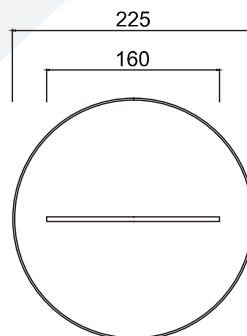

WELLNESS

1744

Inox
Inox

Cascata
Waterfall

Bocca inox a cascata da parete o soffitto, Ø 225
Wall or ceiling stainless steel waterfall spout, Ø 225
Bec cascade inox mural ou plafonnier, Ø 225
Wand- oder Decken-Wasserfallauslauf aus Edelstahl, Ø 225
Настенный или потолочный водопадный излив из нержавеющей стали, Ø 225.
Настенный или потолочный водопадный излив из нержавеющей стали, Ø 225.

Articolo	Note	CROMO	BO - NO	NKO	BROP - GF - CRN	O - OSP
1744		✓	✓	✓	✓	✓

CROMO: Cromo / Chrome-Plated - **BO:** Bianco Opaco / Matt White - **NO:** Nero Opaco / Matt Black - **NKO:** Nikel Opaco / Matt Nikel - **BROP:** Brondo opaco / Matt Bronze - **GF:** Grafite / Graphite - **CRN:** Cromo nero / Chrome Black - **O:** Oro / Gold - **OSP:** Oro SPazzolato / Brushed Gold