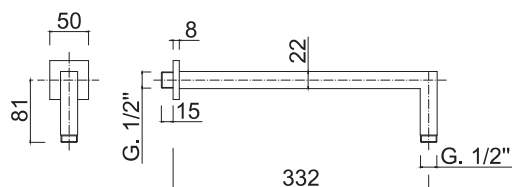

WELLNESS

1745-33

Braccio doccia in ottone da mm 330.

Brass shower arm, length mm 330.

Bras de douche, laiton chromé, longueur mm 330.

Wandarm, mm 330 Länge, verchromtes Messing.

Brazo ducha largo 330 mm, latón cromado.

Душевой кронштейн из латуни, длина 330 мм.

Articolo	Note	CROMO	BO - NO	NKO	BROP - GF - CRN	O - OSP
1745-33	33 cm	✓	✓	✓	✓	✓
1745-40	40 cm	✓	✓	✓	✓	✓

CROMO: Cromo / Chrome-Plated - **BO:** Bianco Opaco / Matt White - **NO:** Nero Opaco / Matt Black - **NKO:** Nikel Opaco / Matt Nikel - **BROP:** Brondo opaco / Matt Bronze - **GF:** Grafite / Graphite - **CRN:** Cromo nero / Chrome Black - **O:** Oro / Gold - **OSP:** Oro SPazzolato / Brushed Gold