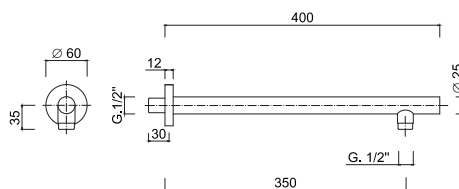

WELLNESS

1752-35

Braccio doccia in ottone da mm 350.

Brass shower arm, length mm 350.

Bras de douche, laiton chromé, longueur mm 350.

Wandarm, mm 350 Länge, verchromtes Messing.

Brazo ducha largo 350 mm, latón cromado.

Душевой кронштейн из латуни, длина 350 мм.

Articolo	Note	CROMO	BO - NO	NKO	BROP - GF - CRN	O - OSP
1752-35		✓	✓	✓	✓	✓

CROMO: Cromo / Chrome-Plated - **BO:** Bianco Opaco / Matt White - **NO:** Nero Opaco / Matt Black - **NKO:** Nikel Opaco / Matt Nikel - **BROP:** Brondo opaco / Matt Bronze - **GF:** Grafite / Graphite - **CRN:** Cromo nero / Chrome Black - **O:** Oro / Gold - **OSP:** Oro SPazzolato / Brushed Gold