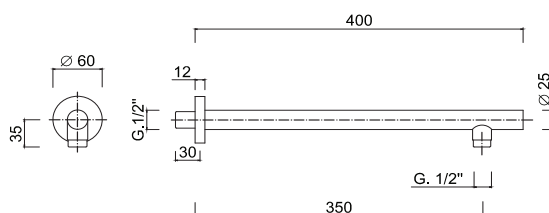

OPEN

1754-35AS

Braccio doccia parete da mm 350.

Wall shower arm, 350 mm.

Bras de douche mural, 350 mm.

Wand-Brausearm, 350 mm.

Brazo de ducha de pared de 350 mm.

Настенный душевой кронштейн, 350 мм.