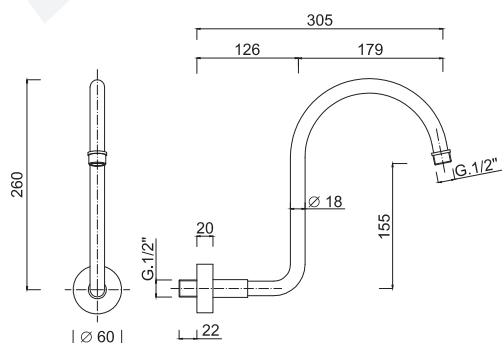

# WELLNESS

1757

**Braccio doccia in ottone**

*Brass shower arm.*

*Bras de douche en laiton.*

*Wandarm aus Messing.*

*Brazo de ducha a pared en latón.*

*Держатель для душевой лейки из латуни*

Articolo	Note	CROMO	NO	BR-AR	O
1757		✓	✓	✓	✓

**CROMO:** Cromo / Chrome-Plated - **BO:** Bianco Opaco / Matt White - **NO:** Nero Opaco / Matt Black - **NKO:** Nikel Opaco / Matt Nikel - **BROP:** Brondo opaco / Matt Bronze - **GF:** Grafite / Graphite - **CRN:** Cromo nero / Chrome Black - **O:** Oro / Gold - **OSP:** Oro SPazzolato / Brushed Gold