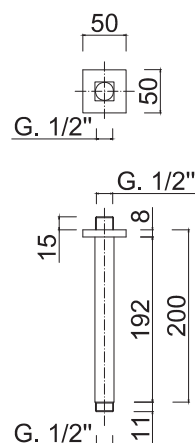

WELLNESS

1760-20

Braccio doccia da soffitto mm.200.

Ceiling shower arm mm 200.

Bras de douche vertical mm 200.

Brausearm für Deckenmontage mm 200.

Brazo de ducha a techo mm 200.

Держатель душа 200 мм, потолочный

Articolo	Note	CROMO	BO - NO	NKO	BROP - GF - CRN	O - OSP
1760-20		✓	✓	✓	✓	✓
1760-30	30 cm	✓	✓	✓	✓	✓

CROMO: Cromo / Chrome-Plated - **BO:** Bianco Opaco / Matt White - **NO:** Nero Opaco / Matt Black - **NKO:** Nikel Opaco / Matt Nikel - **BROP:** Brondo opaco / Matt Bronze - **GF:** Grafite / Graphite - **CRN:** Cromo nero / Chrome Black - **O:** Oro / Gold - **OSP:** Oro SPazzolato / Brushed Gold