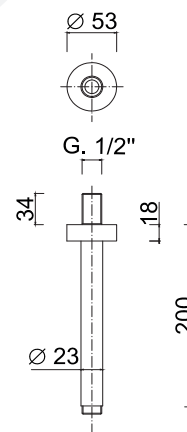

OPEN

1761-20AS

Braccio doccia soffitto da mm 200.

Ceiling shower arm, 200 mm.

Bras de douche au plafond, 200 mm.

Decken-Brausearm, 200 mm.

Brazo de ducha de techo de 200 mm.

Потолочный душевой кронштейн, 200 мм.

Articolo	Note	AS			
1761-20AS		√			

AS: Acciaio spazzolato / Brusched steel

Rubinetteria Giulini Giovanni srl

Via Salvo D'Acquisto, 22 - 28076 Pogno (No) Italy

Tel. +39 0322 97157 - www.giulini.it - info@giulini.it