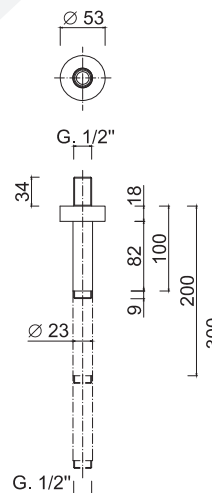

WELLNESS

1762-10

Braccio doccia da soffitto mm.100.

Ceiling shower arm mm 100.

Bras de douche vertical mm 100.

Brausearm für Deckenmontage mm 100.

Braço de ducha a techo mm 100.

Держатель душа 100 мм, потолочный

Articolo	Note	CROMO	BO - NO	NKO	BROP - GF - CRN	O - OSP
1762-10	10 cm	✓	✓	✓	✓	✓
1762-20	20 cm	✓	✓	✓	✓	✓
1762-30	30 cm	✓	✓	✓	✓	✓

CROMO: Cromo / Chrome-Plated - **BO:** Bianco Opaco / Matt White - **NO:** Nero Opaco / Matt Black - **NKO:** Nikel Opaco / Matt Nikel - **BROP:** Brondo opaco / Matt Bronze - **GF:** Grafite / Graphite - **CRN:** Cromo nero / Chrome Black - **O:** Oro / Gold - **OSP:** Oro SPazzolato / Brushed Gold