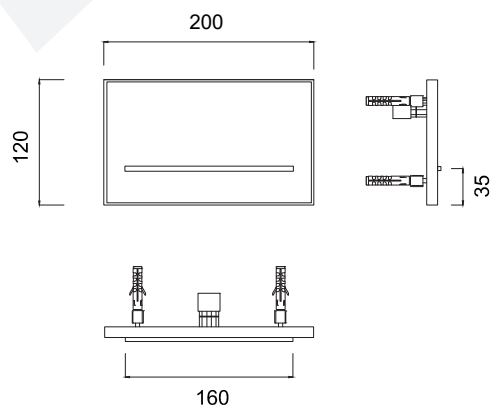

# WELLNESS

1763

**Bocca inox a cascata da parete 200x120.**

*Stainless steel waterfall spout, wall-mounted, 200x120.*

*Bec cascade en acier inoxydable, fixation murale., 200x120.*

*Wasserfallauslauf aus Edelstahl, Wandmontage, 200x120.*

*Caño cascada de acero inoxidable, de pared, 200x120.*

*Излив-водопад из нержавеющей стали, настенный, 200x120.*

Articolo	Note	CROMO	BO - NO	NKO	BROP - GF - CRN	O - OSP
1763		✓	✓	✓	✓	✓

**CROMO:** Cromo / Chrome-Plated - **BO:** Bianco Opaco / Matt White - **NO:** Nero Opaco / Matt Black - **NKO:** Nikel Opaco / Matt Nikel - **BROP:** Brondo opaco / Matt Bronze - **GF:** Grafite / Graphite - **CRN:** Cromo nero / Chrome Black - **O:** Oro / Gold - **OSP:** Oro SPazzolato / Brushed Gold