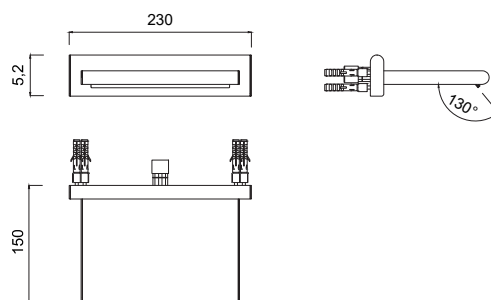

WELLNESS

1764

Bocca inox a cascata da parete.

Stainless steel waterfall spout, wall-mounted

Bec cascade en acier inoxydable, fixation murale.

Wasserfallauslauf aus Edelstahl, Wandmontage

Caño cascada de acero inoxidable, de pared

Излив-водопад из нержавеющей стали, настенный

Articolo	Note	CROMO	BO - NO	NKO	BROP - GF - CRN	O - OSP
1764		✓	✓	✓	✓	✓

CROMO: Cromo / Chrome-Plated - **BO:** Bianco Opaco / Matt White - **NO:** Nero Opaco / Matt Black - **NKO:** Nikel Opaco / Matt Nikel - **BROP:** Brondo opaco / Matt Bronze - **GF:** Grafite / Graphite - **CRN:** Cromo nero / Chrome Black - **O:** Oro / Gold - **OSP:** Oro SPazzolato / Brushed Gold