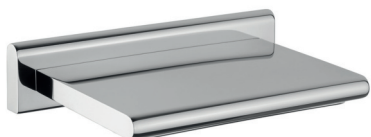

WELLNESS

1764

Bocca inox a cascata da parete.

Stainless steel waterfall spout, wall-mounted

Bec cascade en acier inoxydable, fixation murale.

Wasserfallauslauf aus Edelstahl, Wandmontage

Caño cascada de acero inoxidable, de pared

Излив-водопад из нержавеющей стали, настенный

Articolo	Note	CROMO	BO - NO	NKO	BROP - GF - CRN	O - OSP
1764		✓	✓	✓	✓	✓

CROMO: Cromo / Chrome-Plated - **BO:** Bianco Opaco / Matt White - **NO:** Nero Opaco / Matt Black - **NKO:** Nikel Opaco / Matt Nikel - **BROP:** Brondo opaco / Matt Bronze - **GF:** Grafite / Graphite - **CRN:** Cromo nero / Chrome Black - **O:** Oro / Gold - **OSP:** Oro SPazzolato / Brushed Gold