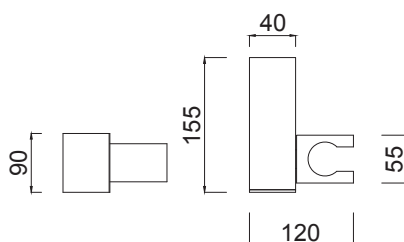

# WELLNESS

1767

**Supporto duplex esterno abs**

*Adjustable ABS shower holder.*

*Support douche orientable ABS.*

*Verstellbarer AP-Handbrausehalter ABS.*

*Soporte de ducha orientable de superficie de ABS.*

*Регулируемый держатель для душа ABS*

Articolo	Note	CROMO				
1767		✓				

**CROMO:** Cromo / Chrome-Plated - **BO:** Bianco Opaco / Matt White - **NO:** Nero Opaco / Matt Black - **NKO:** Nikel Opaco / Matt Nikel - **BROP:** Brondo opaco / Matt Bronze - **GF:** Grafite / Graphite - **CRN:** Cromo nero / Chrome Black - **O:** Oro / Gold - **OSP:** Oro SPazzolato / Brushed Gold