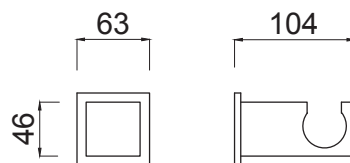

WELLNESS

1768

Supporto esterno fisso ottone

Brass shower holder.

Support douche fixe en laiton.

AP-Handbrausehalter Messing.

Soporte de ducha fijo de superficie de latón.

фиксированный держатель для душа из латуни