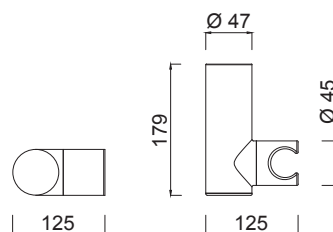

WELLNESS

1772

Supporto duplex esterno abs

Adjustable ABS shower holder.

Support douche orientable ABS.

Verstellbarer AP-Handbrausehalter ABS.

Soporte de ducha orientable de superficie de ABS.

Регулируемый держатель для душа ABS