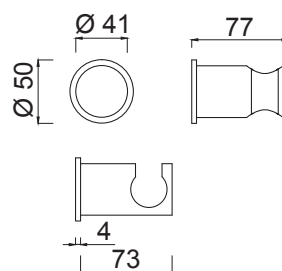

WELLNESS

1773

Supporto esterno fisso ottone

Brass shower holder.

Support douche fixe en laiton.

AP-Handbrausehalter Messing.

Soporte de ducha fijo de superficie de latón.

фиксированный держатель для душа из латуни

Articolo	Note	CROMO	BO - NO	NKO	BROP - GF - CRN	O - OSP
1773		✓	✓	✓	✓	✓

CROMO: Cromo / Chrome-Plated - **BO:** Bianco Opaco / Matt White - **NO:** Nero Opaco / Matt Black - **NKO:** Nikel Opaco / Matt Nikel - **BROP:** Brondo opaco / Matt Bronze - **GF:** Grafite / Graphite - **CRN:** Cromo nero / Chrome Black - **O:** Oro / Gold - **OSP:** Oro SPazzolato / Brushed Gold