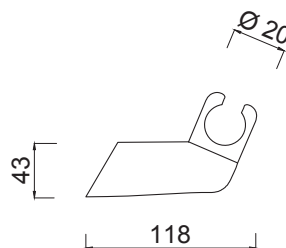

WELLNESS

1777

Supporto duplex esterno abs

Adjustable ABS shower holder.

Support douche orientable ABS.

Verstellbarer AP-Handbrausehalter ABS.

Soporte de ducha orientable de superficie de ABS.

Регулируемый держатель для душа ABS