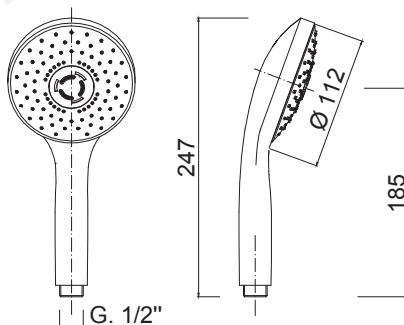

# WELLNESS

1779

**Doccetta monogetto abs**

ABS single-jet hand-shower.

Douchette 1 jet en ABS.

ABS-Handbrause 1 Strahlart.

Ducha de mano de ABS 1 chorro.

одноструйный душ из ABS

Articolo	Note	CROMO	BO - NO	NKO		
1779		✓	✓	✓		

**CROMO:** Cromo / Chrome-Plated - **BO:** Bianco Opaco / Matt White - **NO:** Nero Opaco / Matt Black - **NKO:** Nikel Opaco / Matt Nikel - **BROP:** Brondo opaco / Matt Bronze - **GF:** Grafite / Graphite - **CRN:** Cromo nero / Chrome Black - **O:** Oro / Gold - **OSP:** Oro SPazzolato / Brushed Gold