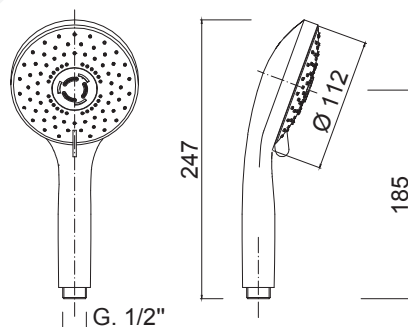

### Doccetta 3 getti abs

ABS 3-jet hand-shower.

Douchette 3 jets en ABS.

ABS-Handbrause 3 Strahlarten.

Ducha de mano de ABS 3 chorros.

душ из ABS 3 вида струи

Articolo	Note	CROMO	BO - NO	NKO		
1780		✓	✓	✓		