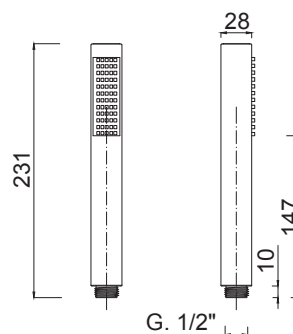

WELLNESS

1781

Doccetta monogetto ottone.
Brass single-jet hand-shower.
Douchette 1 jet en laiton.
Handbrause Messing 1 Strahlart.
Ducha de mano de latón 1 chorro.
одноструйный душ из латуни.

Articolo	Note	CROMO	BO - NO	NKO	GF	O
1781		✓	✓	✓	✓	✓
3215QD	ABS	✓	✓	✓	✓	✓

CROMO: Cromo / Chrome-Plated - **BO:** Bianco Opaco / Matt White - **NO:** Nero Opaco / Matt Black - **NKO:** Nikel Opaco / Matt Nikel - **BROP:** Brondo opaco / Matt Bronze - **GF:** Grafite / Graphite - **CRN:** Cromo nero / Chrome Black - **O:** Oro / Gold - **OSP:** Oro SPazzolato / Brushed Gold