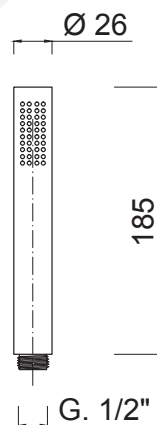

# WELLNESS

1782

**Doccetta monogetto ottone.**

*Brass single-jet hand-shower.*

*Douchette 1 jet en laiton.*

*Handbrause Messing 1 Strahlart.*

*Ducha de mano de latón 1 chorro.*

*одноструйный душ из латуни.*

Articolo	Note	CROMO	BO - NO	NKO	BROP - GF - CRN	O - OSP
1782		✓	✓	✓	✓	✓
3215Q	ABS	✓	✓	✓	✓	✓

**CROMO:** Cromo / Chrome-Plated - **BO:** Bianco Opaco / Matt White - **NO:** Nero Opaco / Matt Black - **NKO:** Nikel Opaco / Matt Nikel - **BROP:** Brondo opaco / Matt Bronze - **GF:** Grafite / Graphite - **CRN:** Cromo nero / Chrome Black - **O:** Oro / Gold - **OSP:** Oro SPazzolato / Brushed Gold