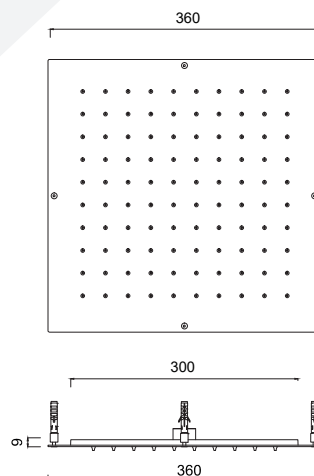

WELLNESS

1801

Soffione incasso fissaggio a viti, pioggia, 360x360

Built-in shower head, screw fixing, rain function, 360x360.

Pommeau de douche encastrable, fixation à vis, fonction pluie, 360x360.

Einbau-Brausekopf, Schraubbefestigung, Regenfunktion, 360x360.

Rociador de ducha empotrado, fijación con tornillos, función lluvia, 360x360.

Встроенная душевая лейка, винтовое крепление, функция дождя, 360x360.

Articolo	Note	CROMO	BO - NO	NKO	BROP - GF - CRN	O - OSP
1801		✓	✓	✓	✓	✓