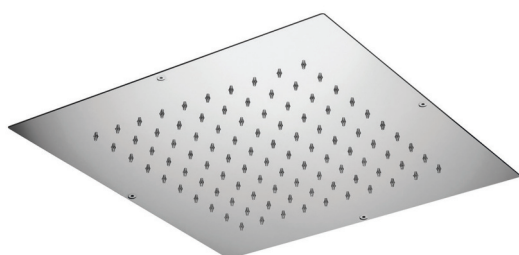

WELLNESS

1801

Soffione incasso fissaggio a viti, pioggia, 360x360

Built-in shower head, screw fixing, rain function, 360x360.

Pommeau de douche encastrable, fixation à vis, fonction pluie, 360x360.

Einbau-Brausekopf, Schraubbefestigung, Regenfunktion, 360x360.

Rociador de ducha empotrado, fijación con tornillos, función lluvia, 360x360.

Встроенная душевая лейка, винтовое крепление, функция дождя, 360x360.

Articolo	Note	CROMO	BO - NO	NKO	BROP - GF - CRN	O - OSP
1801		✓	✓	✓	✓	✓

CROMO: Cromo / Chrome-Plated - **BO:** Bianco Opaco / Matt White - **NO:** Nero Opaco / Matt Black - **NKO:** Nikel Opaco / Matt Nikel - **BROP:** Brondo opaco / Matt Bronze - **GF:** Grafite / Graphite - **CRN:** Cromo nero / Chrome Black - **O:** Oro / Gold - **OSP:** Oro SPazzolato / Brushed Gold