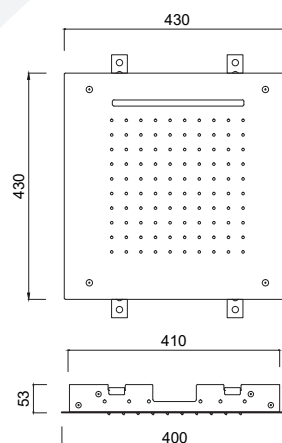

WELLNESS

1811

Soffione incasso a cornice pioggia/cascata, 430x430.

Built-in shower head, with frame, rain/waterfall functions, 430x430.

Pommeau de douche encastrable, avec cadre, fonctions pluie/cascade, 430x430.

Einbauduschkopf, mit Rahmen, Regen-/Wasserfallfunktion, 430x430.

Rociador de ducha encastrable, con estructura, funciones lluvia/cascada, 430x430.

Встраиваемая душевая лейка, с рамкой, функции «дождь/водопад», 430x430.