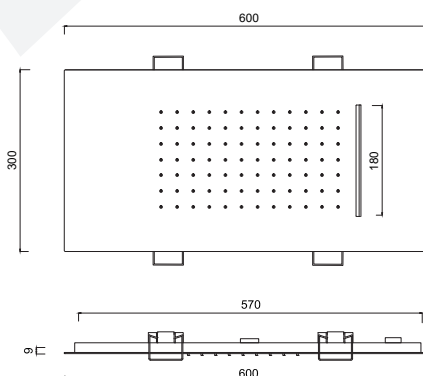

WELLNESS

1818

2 ingressi
2 water inlets

Inox
Inox

Sistema anticalcare
Anti-scale system

Fissaggio a molle
Spring fixing system

Pioggia
Rain

Cascata
Waterfall

Soffione incasso inox a molle pioggia/cascata, 600x300.

Built-in stainless steel shower head, spring fixing, rain/waterfall functions, 600x300.

Pommeau de douche encastrable en inox, fixation par ressort, fonctions pluie/cascade, 600x300.

Eingebauter Duschkopf aus Edelstahl, Federbefestigung, Regen-/Wasserfallfunktion, 600 x 300.

Rociador de ducha encastrable de acero inoxidable, fijación por muelle, funciones lluvia/cascada, 600x300.

Встраиваемая душевая лейка из нержавеющей стали, пружинное крепление, функции «дождь/водопад», 600x300.