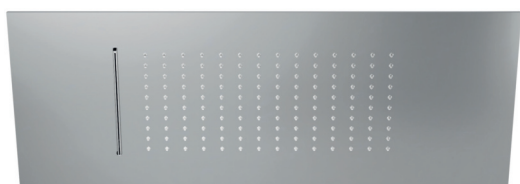

WELLNESS

1818

2 ingressi
2 water inlets

Inox
Inox

Sistema anticalcare
Anti-scale system

Fissaggio a molle
Spring fixing system

Pioggia
Rain

Cascata
Waterfall

Soffione incasso inox a molle pioggia/cascata, 600x300.

Built-in stainless steel shower head, spring fixing, rain/waterfall functions, 600x300.

Pommeau de douche encastrable en inox, fixation par ressort, fonctions pluie/cascade, 600x300.

Eingebauter Duschkopf aus Edelstahl, Federbefestigung, Regen-/Wasserfallfunktion, 600 x 300.

Rociador de ducha encastrable de acero inoxidable, fijación por muelle, funciones lluvia/cascada, 600x300.

Встраиваемая душевая лейка из нержавеющей стали, пружинное крепление, функции «дождь/водопад», 600x300.

Articolo	Note	CROMO	BO - NO	NKO	BROP - GF - CRN	O - OSP
1818		✓	✓	✓	✓	✓

CROMO: Cromo / Chrome-Plated - **BO:** Bianco Opaco / Matt White - **NO:** Nero Opaco / Matt Black - **NKO:** Nikel Opaco / Matt Nikel - **BROP:** Brondo opaco / Matt Bronze - **GF:** Grafite / Graphite - **CRN:** Cromo nero / Chrome Black - **O:** Oro / Gold - **OSP:** Oro SPazzolato / Brushed Gold