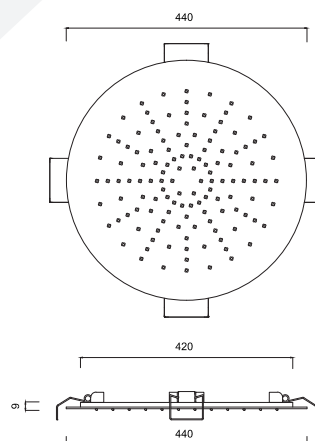

WELLNESS

1823

Soffione incasso inox a molle pioggia, Ø 440.

*Built-in stainless steel shower head, spring fixing, rain function, Ø 440.
Pommeau de douche encastrable en inox, fixation par ressort, fonction pluie, Ø 440.*

Einbau-Duschkopf aus Edelstahl, Federbefestigung, Regenfunktion, Ø 440.

Rociador de ducha empotrado de acero inoxidable, fijación por resorte, función lluvia, Ø 440.

Встраиваемая душевая лейка из нержавеющей стали, пружинное крепление, функция дождя, Ø 440.