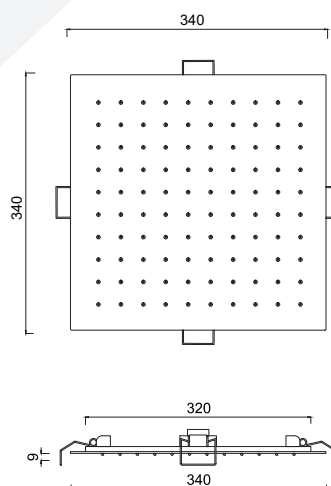

WELLNESS

1828

Soffione incasso inox a molle pioggia, 340x340

Built-in stainless steel shower head, spring fixing, rain function, 340x340.

Pommeau de douche encastrable en inox, fixation par ressort, fonction pluie, 340x340.

Einbau-Duschkopf aus Edelstahl, Federbefestigung, Regenfunktion, 340x340.

Rociador de ducha empotrado de acero inoxidable, fijación por resorte, función lluvia, 340x340.

Встраиваемая душевая лейка из нержавеющей стали, пружинное крепление, функция дождя, 340x340.