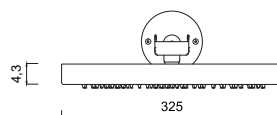

WELLNESS

1835

Inox
Inox

Sistema anticalcare
Anti-scale system

Pioggia
Rain

Soffione inox a parete completo di braccio corto, Ø 325.

Wall-mounted stainless steel shower head complete with short arm, Ø 325.

Pomme de douche murale en acier inoxydable avec bras court, Ø 325.

Wandduschkopf aus Edelstahl, komplett mit kurzem Arm, Ø 325.

Rociador de ducha de pared de acero inoxidable completo con brazo corto, Ø 325.

Настенная душевая лейка из нержавеющей стали в комплекте с коротким кронштейном, Ø 325.