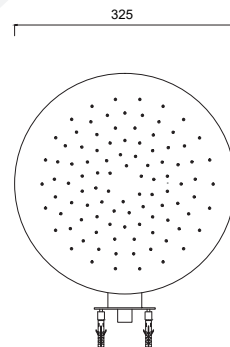

WELLNESS

1835

Inox
Inox

Sistema anticalcare
Anti-scale system

Pioggia
Rain

Soffione inox a parete completo di braccio corto, Ø 325.

Wall-mounted stainless steel shower head complete with short arm, Ø 325.

Pomme de douche murale en acier inoxydable avec bras court, Ø 325.

Wandduschkopf aus Edelstahl, komplett mit kurzem Arm, Ø 325.

Rociador de ducha de pared de acero inoxidable completo con brazo corto, Ø 325.

Настенная душевая лейка из нержавеющей стали в комплекте с коротким кронштейном, Ø 325.