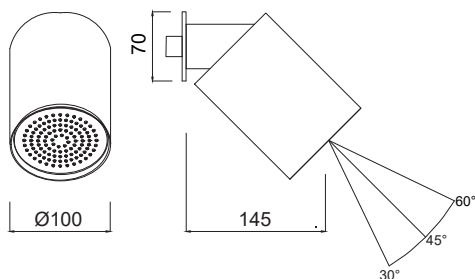

WELLNESS

1836

Inox
Inox

Sistema anticalcare
Anti-scale system

Pioggia
Rain

Soffione inox a parete completo di braccio corto, Ø 100.

Wall-mounted stainless steel shower head complete with short arm, Ø 100.

Pomme de douche murale en acier inoxydable avec bras court, Ø 100.

Wandduschkopf aus Edelstahl, komplett mit kurzem Arm, Ø 100.

Rociador de ducha de pared de acero inoxidable completo con brazo corto, Ø 100.

Настенная душевая лейка из нержавеющей стали в комплекте с коротким кронштейном, Ø 100.