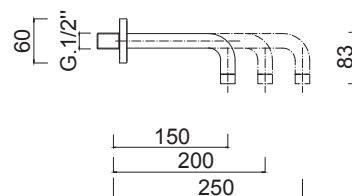

ARTICOLI VARI

3222-25

Bocca Ø 24 mm 250 con rosone fil. 1/2" M.

Ø 24 mm 250 spout with rosette fil. 1/2" M.

Bouche Ø 24 mm 250 avec rondelle 1/2" M.

Auslauf Ø 24 mm 250 mit Scheibe 1/2" M.

Воса Ø 24 mm 250 con placa a rendela fil. 1/2" M.

Излив Ø 24 мм 250 с розеткой fil. 1/2" M.

Articolo	Note	CROMO	BO - NO	NKO	BROP - GF - CRN	O
3222-25	250mm	✓	✓	✓	✓	✓
3222-20	200mm	✓	✓	✓	✓	✓
3222-15	150mm	✓	✓	✓	✓	✓

CROMO: Cromo / Chrome-Plated - **BO:** Bianco Opaco / Matt White - **NO:** Nero Opaco / Matt Black - **NKO:** Nikel Opaco / Matt Nikel - **BROP:** Brondo opaco / Matt Bronze - **GF:** Grafite / Graphite - **CRN:** Cromo nero / Chrome Black - **O:** Oro / Gold - **OSP:** Oro SPazzolato / Brushed Gold