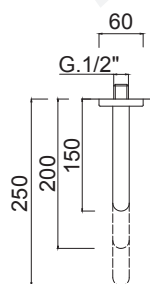

ARTICOLI VARI

3222-25

Bocca Ø 24 mm 250 con rosone fil. 1/2" M.

Ø 24 mm 250 spout with rosette fil. 1/2" M.

Bouche Ø 24 mm 250 avec rondelle 1/2" M.

Auslauf Ø 24 mm 250 mit Scheibe 1/2" M.

Воса Ø 24 mm 250 con placa a rendela fil. 1/2" M.

Излив Ø 24 мм 250 с розеткой fil. 1/2" M.

Articolo	Note	CROMO	BO - NO	NKO	BROP - GF - CRN	O
3222-25	250mm	✓	✓	✓	✓	✓
3222-20	200mm	✓	✓	✓	✓	✓
3222-15	150mm	✓	✓	✓	✓	✓

CROMO: Cromo / Chrome-Plated - **BO:** Bianco Opaco / Matt White - **NO:** Nero Opaco / Matt Black - **NKO:** Nikel Opaco / Matt Nikel - **BROP:** Brondo opaco / Matt Bronze - **GF:** Grafite / Graphite - **CRN:** Cromo nero / Chrome Black - **O:** Oro / Gold - **OSP:** Oro SPazzolato / Brushed Gold