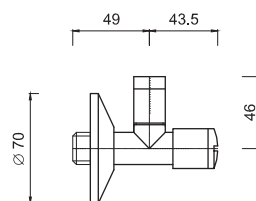

ARTICOLI VARI

3264L

Rubinetto sottolavabo con filterstop.

Under-sink valve with filterstop.

Coude sous lavabo avec filterstop.

Eckventile mit Filter.

Llave de paso para lavabo con filterstop.

Смеситель под раковину с filterstop

Articolo	Note	CROMO	BO - NO	NKO	BROP - GF - CRN	O - OSP
3264L		✓	✓	✓	✓	✓

CROMO: Cromo / Chrome-Plated - **BO:** Bianco Opaco / Matt White - **NO:** Nero Opaco / Matt Black - **NKO:** Nikel Opaco / Matt Nikel - **BROP:** Brondo opaco / Matt Bronze - **GF:** Grafite / Graphite - **CRN:** Cromo nero / Chrome Black - **O:** Oro / Gold - **OSP:** Oro SPazzolato / Brushed Gold

Rubinetteria Giulini Giovanni srl

Via Salvo D'Acquisto, 22 - 28076 Pogno (No) Italy
Tel. +39 0322 97157 - www.giulini.it - info@giulini.it

Vendite Italia: italia@giulini.it / Tel. +39 0322 97157 - Vendite Export: export@giulini.it / Tel. +39 0322 97057